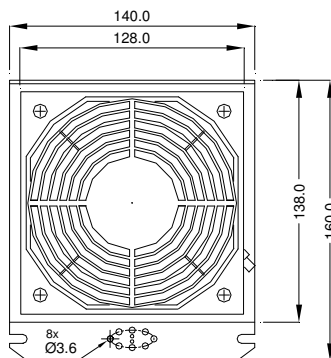

Innenlüfter Internal fan **IL 120**

Technische Daten / Technical data:			
Type:	IL 120		
Spannung Voltage	230 V 50/60 Hz	115 V 50/60 Hz	24 V DC
Stromaufnahme Amperage	0,11 A	0,22 A	0,15 A
Leistung Power input	19 W	19 W	3,5 W
Drehzahl Speed	2650/ 3100 min ⁻¹		3050 min ⁻¹
Temperaturbereich Temperature range	-10...+55°C		-20...+65°C
Lebensdauer Service life	27.500 h		50.000
Schallpegel Noise level	40 dB (A)	45 dB (A)	44 dB (A)
Zulassung Approval	CE		
Luftfördermenge / Air flow: (m³/h)			
Luftleistung freiblasend Air flow free air	160/180		180