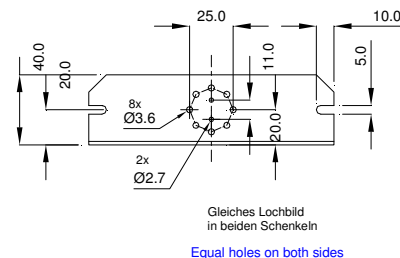

Innenlüfter Internal fan **IL 120**

Technische Daten / Technical data:			
Type:	IL 120		
Spannung Voltage	230 V 50/60 Hz	115 V 50/60 Hz	24 V DC
Stromaufnahme Amperage	0,11 A	0,22 A	0,15 A
Leistung Power input	19 W	19 W	3,5 W
Drehzahl Speed	2650/ 3100 min ⁻¹		3050 min ⁻¹
Temperaturbereich Temperature range	-10...+55°C		-20...+65°C
Lebensdauer Service life	27.500 h		50.000
Schallpegel Noise level	40 dB (A)	45 dB (A)	44 dB (A)
Zulassung Approval	CE		
Luftfördermenge / Air flow: (m³/h)			
Luftleistung freiblasend Air flow free air	160/180		180