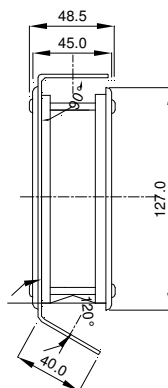

Innenlüfter Internal fan **IL 120**

Technische Daten / Technical data:			
Type:	IL 120		
Spannung Voltage	230 V 50/60 Hz	115 V 50/60 Hz	24 V DC
Stromaufnahme Amperage	0,11 A	0,22 A	0,15 A
Leistung Power input	19 W	19 W	3,5 W
Drehzahl Speed	2650/ 3100 min ⁻¹		3050 min ⁻¹
Temperaturbereich Temperature range	-10...+55°C		-20...+65°C
Lebensdauer Service life	27.500 h		50.000
Schallpegel Noise level	40 dB (A)	45 dB (A)	44 dB (A)
Zulassung Approval	CE		
Luftfördermenge / Air flow: (m³/h)			
Luftleistung freiblasend Air flow free air	160/180		180